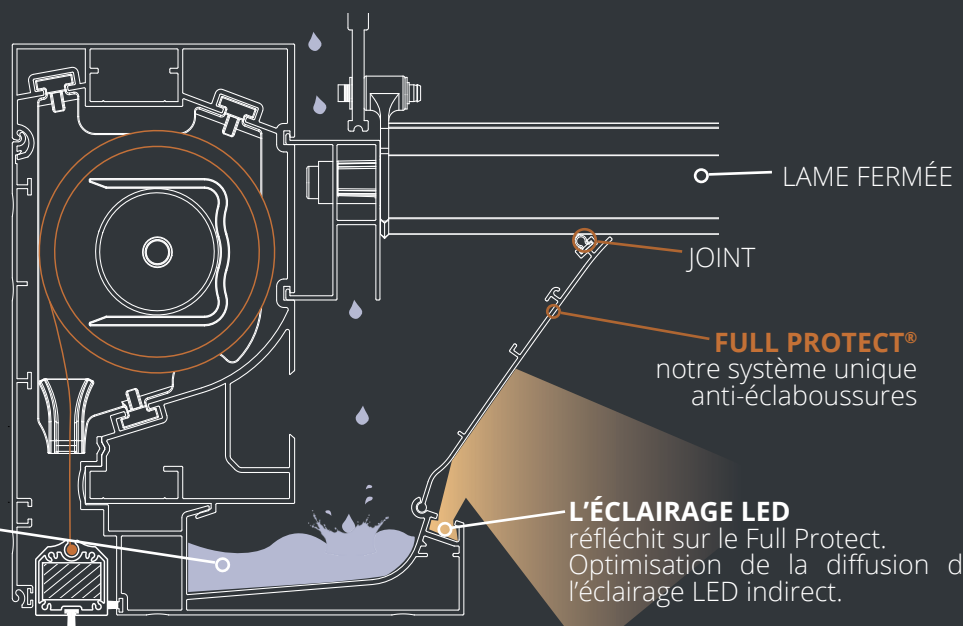

**LARGE CHÉNEAU
À PENTE INTÉGRÉE**
Pour assurer un bon
drainage des eaux de pluie.

**STRUCTURE
EXCLUSIVE À
ASSEMBLAGE
ULTRA RAPIDE
SANS VISSERIE**

**SABOT EN FONTE
D'ALUMINIUM
SANS VISSERIE
APPARENTE**
Un ancrage solide au sol.

Baléares

L'ÉLÉGANCE À LA FRANÇAISE

**UNE POUTRE
COMPACTE AVEC
EMPLACEMENT
POUR STORE
INTÉGRÉ**

LES EAUX PLUVIALES
s'évacuent du chéneau par
un poteau à double paroi
spécialement conçu à cet
effet.

Au delà de 5000mm le store est réalisé en deux parties séparées par un potelet de 90mm afin d'alléger l'aspect visuel.

DIMENSIONS MAXIMALES