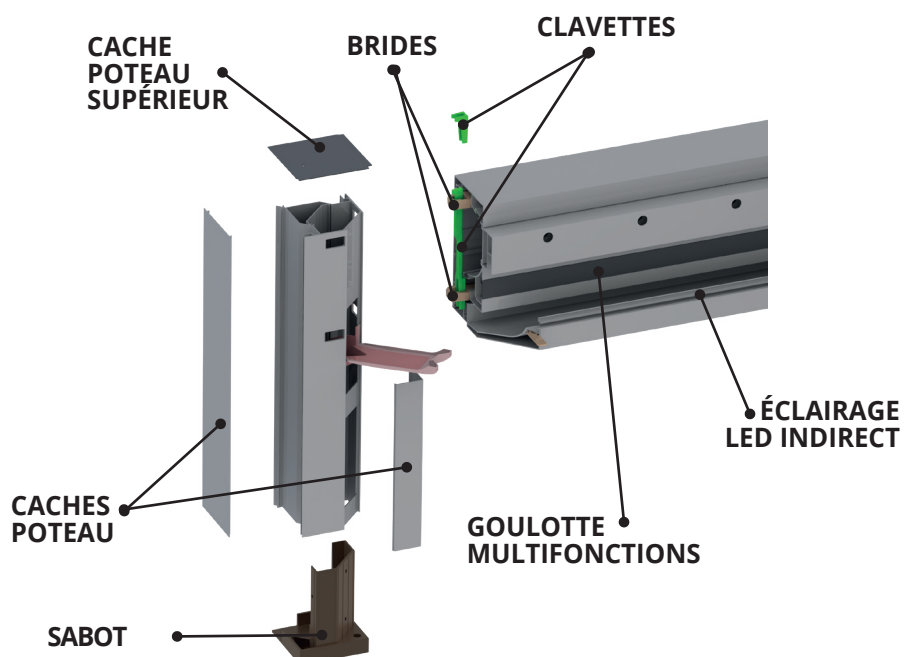

Baléares

La pergola vertueuse

ELEANCE®

Créateur de pergolas design

www.ma-pergola.fr

La pergola vertueuse, aux lignes sobres, qui intègre **les dernières innovations brevetées** de SI TECH INDUSTRIE, sous la marque Eléance®.

**LARGE CHÉNEAU
À PENTE INTÉGRÉE**
Pour assurer un bon
drainage des eaux de pluie.

**STRUCTURE
EXCLUSIVE À
ASSEMBLAGE
ULTRA RAPIDE
SANS VISSERIE**

**SABOT EN FONTE
D'ALUMINIUM
SANS VISSERIE
APPARENTE**
Un ancrage solide au sol.

Baléares

L'ÉLÉGANCE À LA FRANÇAISE

**UNE POUTRE
COMPACTE AVEC
EMPLACEMENT
POUR STORE
INTÉGRÉ**

LES EAUX PLUVIALES
s'évacuent du chéneau par
un poteau à double paroi
spécialement conçu à cet
effet.

Au delà de 5000mm le store est réalisé en deux parties séparées par un potelet de 90mm afin d'alléger l'aspect visuel.

DIMENSIONS MAXIMALES